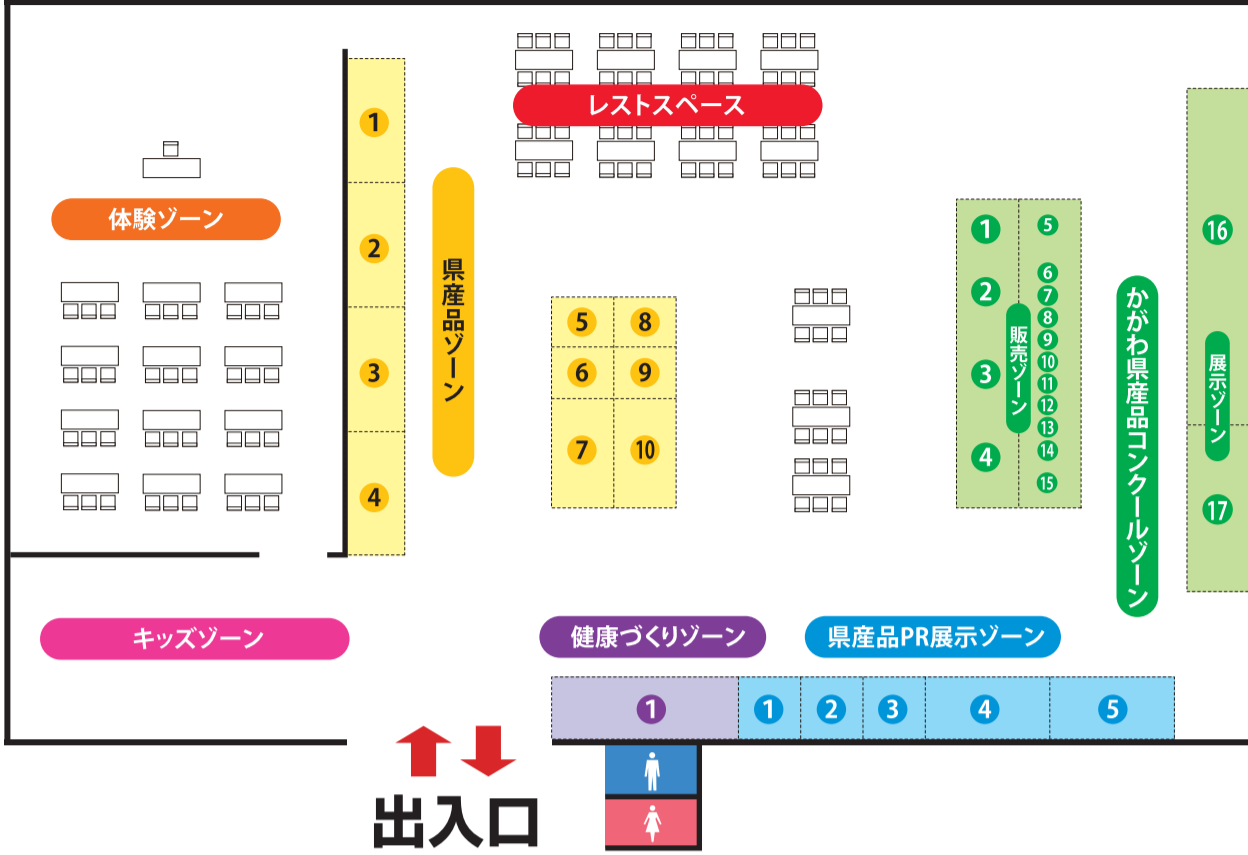

うどん県。それだけじゃない香川県

さめきうまいもん祭り 2012

食の大博覧会 小展示場

参加
無料

小展示場 イベントスケジュール

11/23 金

- ●10:30~11:30 お肉ワークショップ(牛・豚・鶏)
- ●11:45~12:15 調味料ワークショップ(醤油)
- ●13:15~14:45 香川食の体験教室「野菜」篇
  ~バーニャカウダ~

24 土

- ●10:00~10:30 お米ワークショップ(おいでまい)
- ●11:00~11:30 新食材ワークショップ(希少糖)
- ●11:45~12:15 野菜ワークショップ(食べて菜)
- ●13:15~14:45 香川食の体験教室「魚」篇
  ~瀬戸の浜汁~

25 日

- ●10:30~11:30 お肉ワークショップ(牛・豚・鶏)
- ●11:45~12:15 お魚ワークショップ(地魚)
- ●13:15~14:45 香川食の体験教室「フルーツ」篇
  ~さめき讚フルーツの中華デザート~

県産品ゾーン

- 1 百合屋工房
  漆器小物(丸盆、茶托、菓子鉢等)
- 2 一和堂工芸(株)
  香川漆器 小物 展示販売
- 3 川口屋漆器店
  うどん県アートコンペティション
  グランプリ受賞作品を含む小物漆器
- 4 (株)漆器のまつだ
  小物漆器
- 5 香川県林業普及協会
  県産木材を使用した木材製品の販売
- 6 安藤農園
  黒にんにくの試食販売
- 7 (有)さめき鳥本舗
  さめき骨付鶏の試食販売
- 8 東かがわ市
  ニューツーリズム協会
  東かがわの海産物、しょう油、
  和三盆、お菓子等
- 9 (株)大久
  伊吹鳥いりこ、チリメン、生うどん、
  小豆島手のべうどん、ソーメン
- 10 (株)宗家くつわ堂
  菓子販売
  瓦せんべい等の試食販売

県産品PR展示ゾーン

- 1 栗林公園新物産棟
  PRブース
  愛称募集
- 2 生創石丸(株)
  橙酢、ぶっかけ橙ボン酢、天然
  水「空海の泉」、空海房の紅白
  うどん
- 3 小豆島手延素麺協同組合
  島の光 そうめん、うどん、カップ麺
- 4 県産調味料コーナー
  「料理のさしすせそ」である香川県
  産の砂糖、塩、酢、醤油、味噌のPR
- 5 うまいもん広め隊
  さめきの味付け
  醤油の魅力の体験・味比べなど

健康づくりゾーン

- 1 (公社)香川県栄養士会
  体脂肪及び血管年齢測定と栄養相談、野菜をとうろく、生活習慣病等/パネル展示

かがわ県産品コンクールゾーン

販売ゾーン

- 1 香川県古式畳協同組合
  平成15年度・審査員特別賞
  讃岐円座(古式畳)
- 2 大結願本舗
  平成23年度・協議会長賞
  大結願
- 3 (株)名物かまど
  平成16年度・ふるさと賞
  金時三味プリン
- 4 川鶴酒造(株)
  平成23年度・知事賞
  炙りいりこ酒
  平成24年度・知事賞
  讃岐くらうでい
- 5 本島漁協女性部
  平成19年度・優秀賞
  タイラギ貝ヒモの佃煮
- 6 一和堂工芸(株)
  平成23年度・協議会長賞
  香川漆器 Yondan Sandan
  平成24年度・知事賞
  香川漆器 「薔薇の器」
- 7 (有)市原
  平成23年度・知事賞
  菓子木型 和三盆キット、3連木型
- 8 (株)5センス
  平成15年度・ふるさと賞
  オリーブサラソックス・へんろたび
  平成21年度・協議会長賞
  歩きへんろたび(薄地)・(厚地)
- 9 ビクトリースポーツ(株)
  平成20年度・メモリアル2008賞
  ゴルフ手袋グリップ先生

展示ゾーン

- 10 フランス菓子工房
  ラ・ファミーユ
  平成24年度・知事賞
  讃岐和三盆バウムクーヘン「五剣山」
- 11 菓子工房ルーヴ
  平成21年度・知事賞
  さめきうまいもん祭り特別セット
  (讃岐の岐三、ドーナツ)
- 12 (有)ハイジ
  平成17年度・大賞
  さめきの手作り和三盆サブレ
- 13 堺屋醤油(株)
  平成23年度・協議会長賞
  讃岐 白
- 14 御菓子司 陣屋
  平成15年度・ふるさと賞
  和三盆製 釜焼 加寿貞良
  平成17年度・優秀賞
  オリーブペラベッカー
- 15 (株)かねすえ
  平成22年度・審査員特別賞
  さめき平餅
  平成23年度・知事賞 平成24年度・優秀賞
  大馬謨 讃岐どら焼き 島舞台
- 16 10周年記念かがわ県産品
  コンクール受賞作品展示コーナー
  平成23年度までの受賞作品の
  一部展示
- 17 平成24年度かがわ県産品
  コンクール受賞作品展示コーナー
  平成24年度の受賞作品の展示

さめきうまいもん広め隊今後の活動

坂出市 坂出天狗まつり
天狗マラソン大会

2013年 2/10 日 林田運動公園

時間 9:00~14:00
場所 林田運動公園

栗林公園 栗林公園梅まつり

2013年 2/16 土 17 日 栗林公園

時間 9:00~15:00
場所 栗林公園