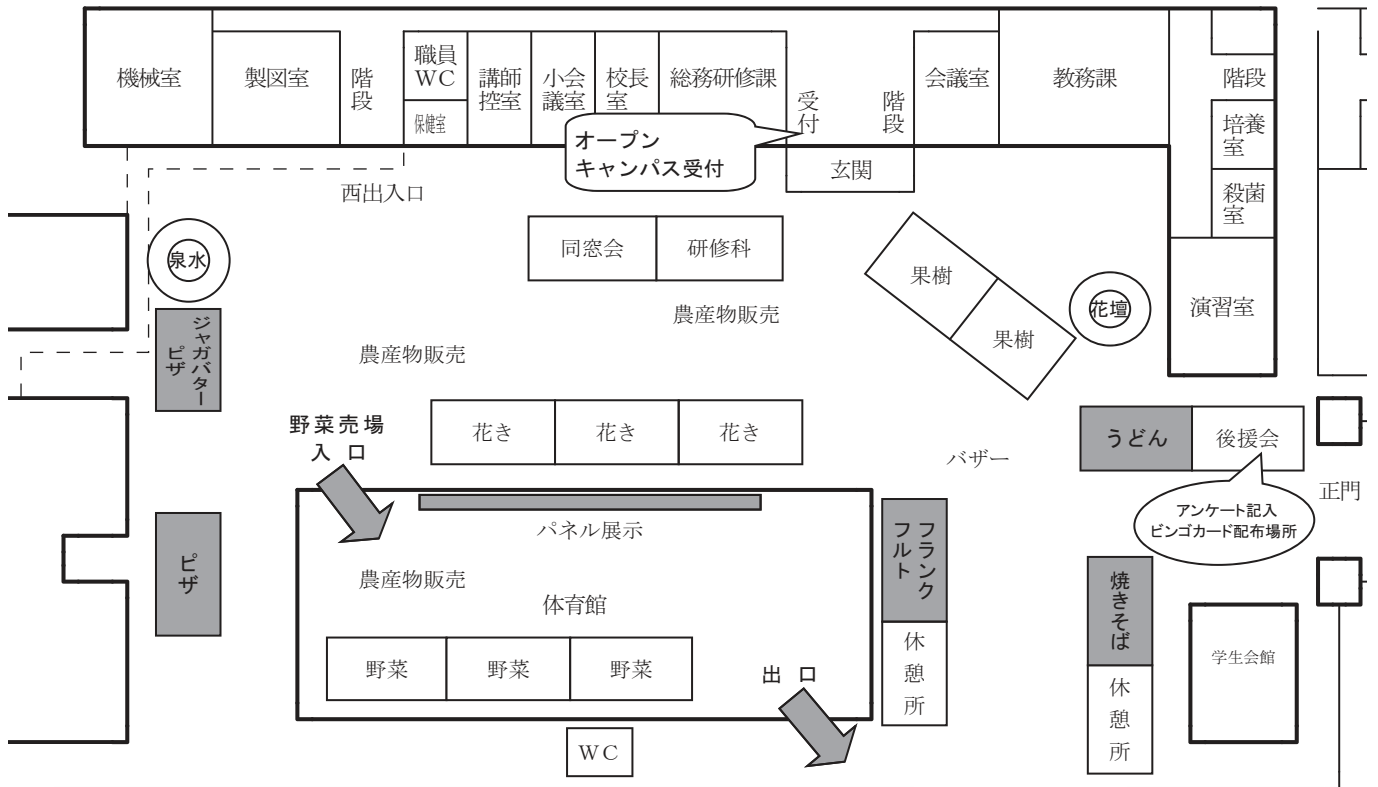

オープンキャンパス同時開催!

11:00～12:30(受付10:30～)

学校の概要説明や施設案内を行います。

11月7日までに、

電話(0877-75-1141)で

参加申し込みをしてください。

主催

香川県立農業大学校学生自治会

仲多度郡琴平町榎井34-3

事務局電話 0877-75-1141

共催

香川県立農業大学校後援会

香川県立農業大学校同窓会

※駐車場や会場の案内図は裏面をご覧ください。

第23回「農大ふれあい市」会場案内図

※この会場案内図は予定です。当日は変更される場合がありますので、ご了承ください。

香川県立農業大学校周辺図

※堆肥をお求めの方は、香川県西部林業事務所の駐車場をご利用ください。